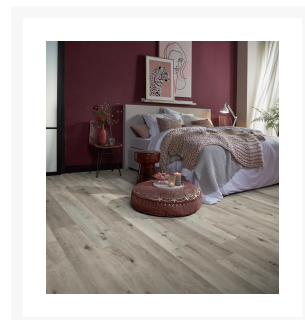

Essenzo dryback smoky

€ 39,95

Afbeeldingen

Korte Beschrijving

Deze prachtige pvc-vloer is te herkennen aan zijn extra brede (23,8 cm) en lange planken (152,2) en is 7 mm dik. De vloer heeft een natuurgetrouwe structuur die exact de houtprint volgt en heeft daarnaast een subtiele V-groef. Bovendien is deze vloer ook nog eens makkelijk in het onderhoud.

Extra Informatie

Artikelnummer	9099190519
Soort pvc	plak
Totale dikte (mm)	2,50
Dikte toplaag (mm)	0,55
Lengte (cm)	152,00
Breedte (cm)	23,80
Aantal m ² per pak	3,62
Aantal panelen / stuks per pak	10,00
V-groeven	4-zijdes (micro)
Oppervlakte structuur	natuurgetrouwe structuur (EIR)
Geschikt voor vloerverwarming	ja, cementdekvloer max. 27 °C
Soort vloerverwarming	watergedragen & Elektrisch
Warmtedoorlaatweerstand (m ² K/W)	0,02
Gebruiksklasse consumenten	23 - zwaar woongebruik
Gebruiksklasse project	34 - intensief projectgebruik
Antislip	ja
Brandclassificatie	Bfl-s1
Formaldehyde emissie	E1
Zwenkwielgeschiktheid	B - incidenteel gebruik
Garantie Woongebruik (jaren)	levenslange garantie