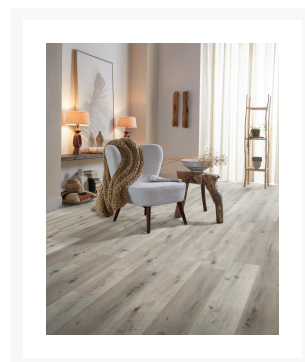

Essenzo dryback smoky

€ 39,95

Afbeeldingen

Korte Beschrijving

Deze prachtige pvc-vloer is te herkennen aan zijn extra brede (23,8 cm) en lange planken (152,2) en is 7 mm dik. De vloer heeft een natuurgetrouwe structuur die exact de houtprint volgt en heeft daarnaast een subtiele V-groef. Bovendien is deze vloer ook nog eens makkelijk in het onderhoud.

Extra Informatie

Artikelnummer	9099190519
Soort pvc	plak
Totale dikte (mm)	2,50
Dikte toplaag (mm)	0,55
Lengte (cm)	152,00
Breedte (cm)	23,80
Aantal m ² per pak	3,62
Aantal panelen / stuks per pak	10,00
V-groeven	4-zijdes (micro)
Oppervlakte structuur	natuurgetrouwe structuur (EIR)
Geschikt voor vloerverwarming	ja, cementdekvloer max. 27 °C
Soort vloerverwarming	watergedragen & Elektrisch
Warmtedoorlaatweerstand (m ² K/W)	0,02
Gebruiksklasse consumenten	23 - zwaar woongebruik
Gebruiksklasse project	34 - intensief projectgebruik
Antislip	ja
Brandclassificatie	Bfl-s1
Formaldehyde emissie	E1
Zwenkwielgeschiktheid	B - incidenteel gebruik
Garantie Woongebruik (jaren)	levenslange garantie