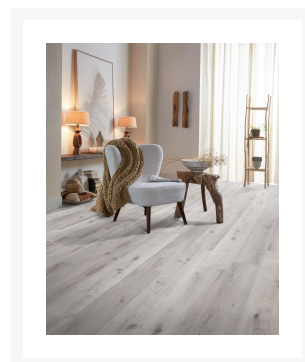

Essenzo dryback light grey

€ 39,95

Afbeeldingen

Korte Beschrijving

Deze prachtige pvc-vloer is te herkennen aan zijn extra brede (23,8 cm) en lange planken (152,2) en is 7 mm dik. De vloer heeft een natuurgetrouwe structuur die exact de houtprint volgt en heeft daarnaast een subtiele V-groef. Bovendien is deze vloer ook nog eens makkelijk in het onderhoud.

Extra Informatie

Artikelnummer	9099191319
Soort pvc	plak
Totale dikte (mm)	2,50
Dikte toplaag (mm)	0,55
Lengte (cm)	152,00
Breedte (cm)	23,80
Aantal m ² per pak	3,62
Aantal panelen / stuks per pak	10,00
V-groeven	4-zijdes (micro)
Oppervlakte structuur	natuurgetrouwe structuur (EIR)
Geschikt voor vloerverwarming	ja, cementdekvloer max. 27 °C
Soort vloerverwarming	watergedragen & Elektrisch
Warmtedoorlaatweerstand (m ² K/W)	0,02
Gebruiksklasse consumenten	23 - zwaar woongebruik
Gebruiksklasse project	34 - intensief projectgebruik
Antislip	ja
Brandclassificatie	Bfl-s1
Formaldehyde emissie	E1
Zwenkwielgeschiktheid	B - incidenteel gebruik
Garantie Woongebruik (jaren)	levenslange garantie