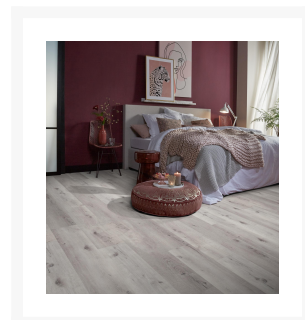

Essenzo dryback light grey

€ 39,95

Afbeeldingen

Korte Beschrijving

Deze prachtige pvc-vloer is te herkennen aan zijn extra brede (23,8 cm) en lange planken (152,2) en is 7 mm dik. De vloer heeft een natuurgetrouwe structuur die exact de houtprint volgt en heeft daarnaast een subtiele V-groef. Bovendien is deze vloer ook nog eens makkelijk in het onderhoud.

Extra Informatie

Artikelnummer	9099191319
Soort pvc	plak
Totale dikte (mm)	2,50
Dikte toplaag (mm)	0,55
Lengte (cm)	152,00
Breedte (cm)	23,80
Aantal m ² per pak	3,62
Aantal panelen / stuks per pak	10,00
V-groeven	4-zijdes (micro)
Oppervlakte structuur	natuurgetrouwe structuur (EIR)
Geschikt voor vloerverwarming	ja, cementdekvloer max. 27 °C
Soort vloerverwarming	watergedragen & Elektrisch
Warmtedoorlaatweerstand (m ² K/W)	0,02
Gebruiksklasse consumenten	23 - zwaar woongebruik
Gebruiksklasse project	34 - intensief projectgebruik
Antislip	ja
Brandclassificatie	Bfl-s1
Formaldehyde emissie	E1
Zwenkwielgeschiktheid	B - incidenteel gebruik
Garantie Woongebruik (jaren)	levenslange garantie